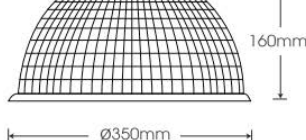

ĐÈN LED NHÀ XƯỞNG MẪU D

Nhiệt độ màu: 3000K/ 4000K/ 5700K

Thông tin chung

Lumileds(USA)/
CREE(USA)*

CRI>80

100-240
VAC

120°/90°/
60°/45°

IP40

>50.000
giờ

Chóa 60°

Đèn nhà xưởng 60W/ 80W mẫu D HB-DS60/ HB-DS80

Công suất: 60W/ 80W

Quang thông:
(60W) : 6450lm(W), 6815lm(C,N)
(80W) : 8515lm(W), 9115lm(C,N)

Kích thước thân đèn: Φ180xH300mm

Trọng lượng: 3Kg(60W)/ 3.1Kg(80W)

Giá bán: **2.880.000đ** (60W)
3.310.000đ (80W)

Đèn nhà xưởng 90W~120W mẫu D HB-DS90/ HB-DS100/ HB-DS120

Công suất: 90W/100W/120W

Quang thông:
(90W) : 9805lm(W), 10520lm(C,N)
(100W) : 10715lm(W), 11315lm(C,N)
(120W) : 12875lm(W), 13595lm(C,N)

Kích thước thân đèn: Φ180xH340mm

Trọng lượng: 3.2Kg

Giá bán: **3.790.000đ** (90W)
4.020.000đ (100W)
Call (120W)

* Thêm lựa chọn nhiệt độ màu: 3500K/5000K