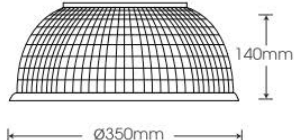

ĐÈN LED NHÀ XƯỞNG MẪU D

Nhiệt độ màu: 3000K/ 4000K/ 5700K

Thông tin chung

Lumileds(USA)/
CREE(USA)*

CRI>80

100-240
VAC

120°/90°/
60°/45°

IP40

>50.000
giờ

Chóa 90°

Đèn nhà xưởng 60W/ 80W mẫu D HB-DS60/ HB-DS80

Công suất: 60W/ 80W

Quang thông:
(60W) : 6450lm(W), 6815lm(C,N)
(80W) : 8515lm(W), 9115lm(C,N)

Kích thước thân đèn: Φ180xH300mm

Trọng lượng: 3Kg(60W)/ 3.1Kg(80W)

Giá bán: **2.880.000đ** (60W)
3.310.000đ (80W)

Đèn nhà xưởng 90W~120W mẫu D HB-DS90/ HB-DS100/ HB-DS120

Công suất: 90W/100W/120W

Quang thông:
(90W) : 9805lm(W), 10520lm(C,N)
(100W) : 10715lm(W), 11315lm(C,N)
(120W) : 12875lm(W), 13595lm(C,N)

Kích thước thân đèn: Φ180xH340mm

Trọng lượng: 3.2Kg

Giá bán: **3.790.000đ** (90W)
4.020.000đ (100W)
Call (120W)

* Thêm lựa chọn nhiệt độ màu: 3500K/5000K