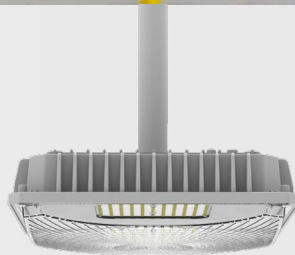

### Đèn nhà xưởng 60W, mẫu F HB-FW60

Công suất: 60W

Quang thông: 6600lm(W), 6760lm(C,N)

Kích thước thân đèn: 300x300x100mm

Chiều dài chân đế treo: 300mm

Trọng lượng: 7.1Kg

Giá bán: **3.120.000đ** (60W)