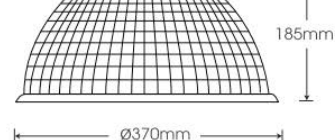

ĐÈN LED NHÀ XƯỞNG MẪU D

Nhiệt độ màu: 3000K/ 4000K/ 5700K

Thông tin chung

Lumileds(USA)/
CREE(USA)*

CRI>80

100-240
VAC

120°/90°/
60°/45°

IP40

>50.000
giờ

Chóa 45°

Đèn nhà xưởng 60W/ 80W mẫu D HB-DS60/ HB-DS80

Công suất: 60W/ 80W

Quang thông:
(60W) : 6450lm(W), 6815lm(C,N)
(80W) : 8515lm(W), 9115lm(C,N)

Kích thước thân đèn: Φ180xH300mm

Trọng lượng: 3Kg(60W)/ 3.1Kg(80W)

Giá bán: **2.880.000đ** (60W)
3.310.000đ (80W)

Đèn nhà xưởng 90W~120W mẫu D HB-DS90/ HB-DS100/ HB-DS120

Công suất: 90W/100W/120W

Quang thông:
(90W) : 9805lm(W), 10520lm(C,N)
(100W) : 10715lm(W), 11315lm(C,N)
(120W) : 12875lm(W), 13595lm(C,N)

Kích thước thân đèn: Φ180xH340mm

Trọng lượng: 3.2Kg

Giá bán: **3.790.000đ** (90W)
4.020.000đ (100W)
Call (120W)

* Thêm lựa chọn nhiệt độ màu: 3500K/5000K